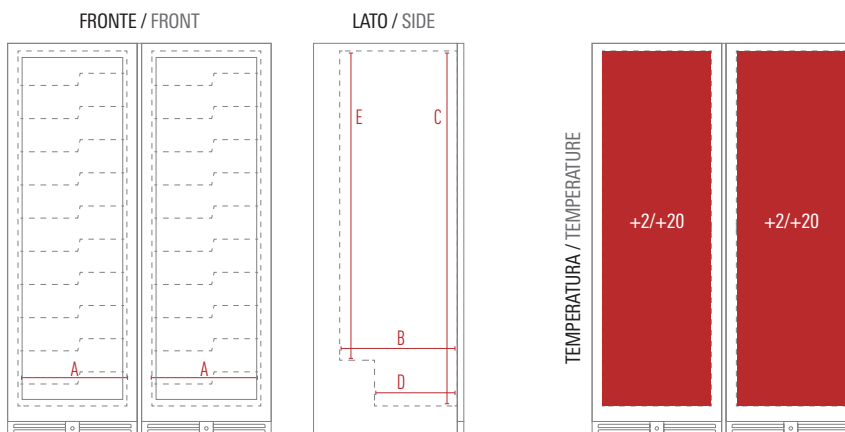

Caratteristiche / Features

Modello / Model	CW 355 G2TB
Temperatura / Temperature Range	+2 °C / +20°C • +2 °C / +20 °C
Classe Climatica / Climate Class	4
Volume Netto-Lordo / Net-Gross Volume	Lt. 850 / 876
Superficie Esterna / Body	Lamiera preverniciata con trattamento anticorrosione Prepainted sheet with anticorrosion treatment
Porta / Door	Vetro nero senza cornice / Black full glass
Superficie Interna / Inner Liner	ABS
Termometro / Thermometer	Digitale / Digital
Regolatore temperatura / Controller	Elettronico / Electronic Touch screen
Spessore isolamento / Insulation thickness	mm 55
Sbrinamento / Defrost	Automatico a fermo compressore Automatic compressor cycle
Illuminazione / Lighting	Led: 4 verticali + 4 orizzontali Led: 4 vertical + 4 horizontal
Chiave e serratura / Lock and key	Si / Yes
Reversibilità porta / Reversible door	Si / Yes
Mensole in metallo a "Z" con estrazione a cassetto (LxP) Z-shape sliding shelves (WxD)	N° 18 - mm 452 x 535 N° 2 - mm 452 x 380
Piedi-Ruote / Feet-Rollers	8 Piedini / 8 FEET
Peso Netto-Lordo / Net-Gross Weight	Kg 218 / 234
Voltaggio / Voltage	V 220
Frequenza / Frequency	Hz 50
Refrigerante / Refrigerant	R600A
Assorbimento / Absorption	W 260
Consumo Energia / Energy Consumption	Kwh/24H 1,00

Capienza / Capacity

Modello / Model	CW 355 G2TB
Btg cl. 75 / Btl cl. 75	256

Dati indicativi e variabili a seconda dei diversi packaging

Variable data depending on the different packaging

Dimensioni mm / Dimensions mm

Modello / Model	CW 355 G2TB
Dimensioni Esterne (LxPxH) / External Dimensions (WxDxH)	1210 x 690 x 1800
Dimensioni Imballo (LxPxH) / Packaging Dimensions (WxDxH)	(2x) 650 x 770 x 1980

Dimensioni Interne mm / Inner Dimensions mm

A - Larghezza / Width	500 + 500
B - Profondità / Depth	540
C - Altezza / Height	1630
D - Profondità Min. / Min. Depth	380
E - Altezza Min. / Min. Height	1420

Dimensioni Personalizzazione (LxH) mm / Sticker Dimensions (WxH) mm

Lato / Side	648 x 1785
Vetro / Glass	(2x) 462 x 1540