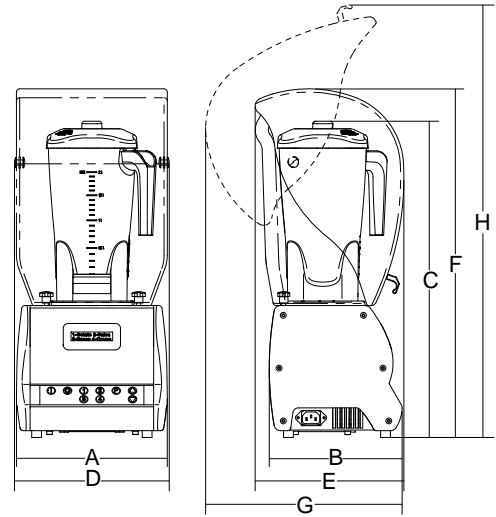

															
	watt/Hp	r.p.m.	lt	mm	mm	mm	mm	mm	mm	mm	mm	mm	kg	mm	kg
Barmaster Q / Wi-Fi	750/1	1ph	8.000 ÷ 16.000	2	232	204	486	238	230	536	315	665	5	305x305x525	7
Barmaster T / Wi-Fi	750/1	1ph	8.000 ÷ 16.000	2	232	204	508	238	230	536	315	665	5	305x305x525	7
Campana / Sound enclosure	-	-	-	-	-	-	-	-	-	-	-	-	1	305x305x525	2